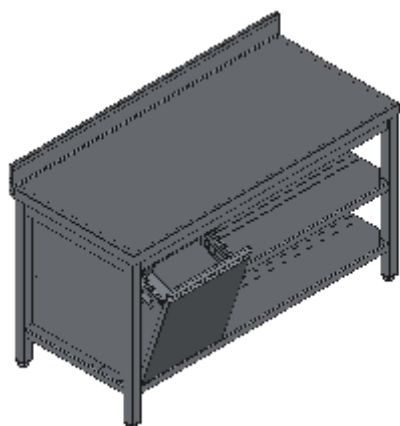

## TAVOLO APERTO PIANO ALZATINA DUE RIPIANI TRAMOGGIA SX-LINEA QUALITY

Tavoli professionali in acciaio inox su gambe, costruiti per durare ed essere utilizzati nelle condizioni più difficili. Realizzato interamente in acciaio inox Aisi 304 finitura Scotch Brite con saldatura a Tig e saldatura a Punti. Piano superiore spessore 50mm con angoli saldati e alzatina raggiata 100x20mm ricavata in piega (tamburata posteriormente), insonorizzato e rinforzato con pannello di truciolare impermeabile spessore 20mm, spessore lamiera 1 mm. Per garantire la massima rigidità e un telaio indeformabile, anche con carichi pesanti la struttura è realizzata in tubolare 60x40x1.5mm su gambe in tubolare 50x50x1.2mm con piedini inox regolabili (altezza al piano 860-930mm). Tramoggia a ribalta estraibile con bloccaggio apertura, fondo rimovibile per facilitare la pulizia e maniglia ergonomica integrata tramite piegatura. Ripiani e pannelli sono rinforzati e realizzati con pieghe salva mani su tutti i bordi per una maggiore sicurezza dell'operatore. Accessori, viteria e piedini sono in acciaio inox. A richiesta: -Piano con lamiera da 1.5 o 2mm. -Kit ruote inox ø125mm due con freno. -Realizzazioni speciali su misura o disegno. -Prodotto fornito smontato con volumi di trasporto ridotti fino all'80%.