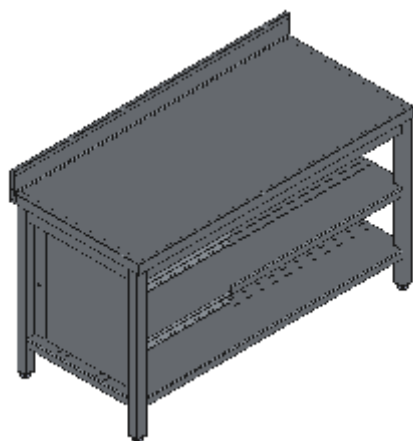

TAVOLO APERTO PIANO ALZATINA DUE RIPIANI DUE CASSETTI SX-LINEA QUALITY

Tavoli professionali in acciaio inox su gambe, costruiti per durare ed essere utilizzati nelle condizioni più difficili. Realizzato interamente in acciaio inox Aisi 304 finitura Scotch Brite con saldatura a Tig e saldatura a Punti. Piano superiore spessore 50mm con angoli saldati e alzatina raggiata 100x20mm ricavata in piega (tamburata posteriormente), insonorizzato e rinforzato con pannello di truciolare impermeabile spessore 20mm, spessore lamiera 1 mm. Per garantire la massima rigidità e un telaio indeformabile, anche con carichi pesanti la struttura è realizzata in tubolare 60x40x1.5mm su gambe in tubolare 50x50x1.2mm con piedini inox regolabili (altezza al piano 860-930mm). Cassetti su doppia guida ad alta portata in acciaio inox con angoli interni arrotondati per facilitare la pulizia e maniglia ergonomica integrata tramite piegatura. Ripiano interno regolabile in altezza. Ripiani e pannelli sono rinforzati e realizzati con pieghe salva mani su tutti i bordi per una maggiore sicurezza dell'operatore. Accessori, viteria e piedini sono in acciaio inox. A richiesta: -Piano con lamiera da 1.5 o 2mm. -Kit ruote inox \varnothing 125mm due con freno. -Realizzazioni speciali su misura o disegno. -Prodotto fornito smontato con volumi di trasporto ridotti fino all'80%.