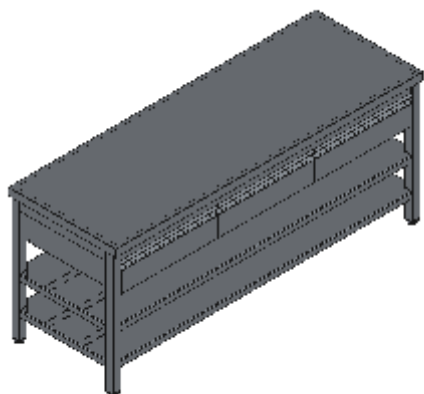

TAVOLO APERTO PIANO LISCIO CON DUE RIPIANI TRE CASSETTI SOTTO TOP-LINEA QUALITY

Tavoli professionali in acciaio inox su gambe, costruiti per durare ed essere utilizzati nelle condizioni più difficili. Realizzato interamente in acciaio inox Aisi 304 finitura Scotch Brite con saldatura a Tig e saldatura a Punti. Piano superiore spessore 50mm con angoli saldati, insonorizzato e rinforzato con pannello di truciolare impermeabile spessore 20mm, spessore lamiera 1 mm. Per garantire la massima rigidità e un telaio indeformabile, anche con carichi pesanti la struttura è realizzata in tubolare 60x40x1.5mm su gambe in tubolare 50x50x1.2mm con piedini inox regolabili (altezza al piano 860-930mm). Cassetti su doppia guida ad alta portata in acciaio inox con angoli interni arrotondati per facilitare la pulizia e maniglia ergonomica integrata tramite piegatura. Ripiani e pannelli sono rinforzati e realizzati con pieghe salva mani su tutti i bordi per una maggiore sicurezza dell'operatore. Accessori, viteria e piedini sono in acciaio inox. A richiesta: -Piano con lamiera da 1.5 o 2mm. -Kit ruote inox ø125mm due con freno. -Realizzazioni speciali su misura o disegno. -Prodotto fornito smontato con volumi di trasporto ridotti fino all'80%.