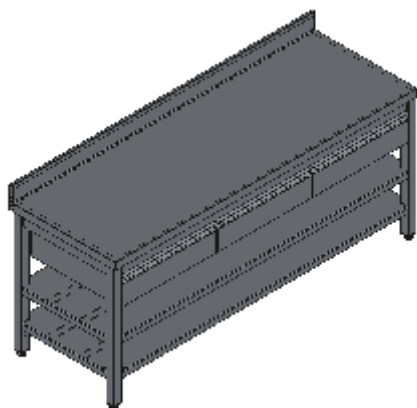

TAVOLO APERTO PIANO ALZATINA CON DUE RIPIANI TRE CASSETTI SOTTO TOP-LINEA QUALITY

Tavoli professionali in acciaio inox su gambe, costruiti per durare ed essere utilizzati nelle condizioni più difficili. Realizzato interamente in acciaio inox Aisi 304 finitura Scotch Brite con saldatura a Tig e saldatura a Punti. Piano superiore spessore 50mm con angoli saldati e alzatina raggiata 100x20mm ricavata in piega (tamburata posteriormente), insonorizzato e rinforzato con pannello di truciolare impermeabile spessore 20mm, spessore lamiera 1 mm. Per garantire la massima rigidità e un telaio indeformabile, anche con carichi pesanti la struttura è realizzata in tubolare 60x40x1.5mm su gambe in tubolare 50x50x1.2mm con piedini inox regolabili (altezza al piano 860-930mm). Cassetti su doppia guida ad alta portata in acciaio inox con angoli interni arrotondati per facilitare la pulizia e maniglia ergonomica integrata tramite piegatura. Ripiano interno regolabile in altezza. Ripiani e pannelli sono rinforzati e realizzati con pieghe salva mani su tutti i bordi per una maggiore sicurezza dell'operatore. Accessori, viteria e piedini sono in acciaio inox. A richiesta: -Piano con lamiera da 1.5 o 2mm. -Kit ruote inox ø125mm due con freno. -Realizzazioni speciali su misura o disegno. -Prodotto fornito smontato con volumi di trasporto ridotti fino all'80%.