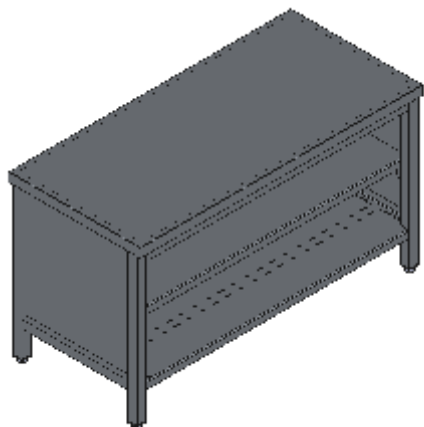

## TAVOLO ARMADIATO PIANO LISCIO APERTO FRONTALMENTE-LINEA QUALITY

Tavoli professionali in acciaio inox su gambe, costruiti per durare ed essere utilizzati nelle condizioni più difficili. Realizzato interamente in acciaio inox Aisi 304 finitura Scotch Brite con saldatura a Tig e saldatura a Punti. Piano superiore spessore 50mm con angoli saldati, insonorizzato e rinforzato con pannello di truciolare impermeabile spessore 20mm, spessore lamiera 1 mm. Per garantire la massima rigidità e un telaio indeformabile, anche con carichi pesanti la struttura è realizzata su gambe in tubolare 50x50x1.2mm con piedini inox regolabili (altezza al piano 860-930mm). La parte posteriore del mobile e quella inferiore sono realizzate in un unico pezzo con gli angoli arrotondati, in questo modo è possibile velocizzare le operazioni di pulizia ed evitare il deposito di sporco e batteri in posti inaccessibili. Ripiano interno regolabile in altezza. Ripiani e pannelli sono rinforzati e realizzati con pieghe salva mani su tutti i bordi per una maggiore sicurezza dell'operatore. Accessori, viteria e piedini sono in acciaio inox. A richiesta: -Piano con lamiera da 1.5 o 2mm. -Kit ruote inox ø125mm due con freno. -Realizzazioni speciali su misura o disegno.