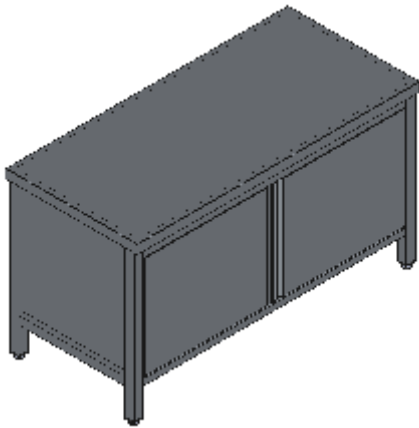

## TAVOLO ARMADIATO PIANO LISCIO DOPPIA PORTA BATTENTE-LINEA QUALITY

Tavoli professionali in acciaio inox su gambe, costruiti per durare ed essere utilizzati nelle condizioni più difficili. Realizzato interamente in acciaio inox Aisi 304 finitura Scotch Brite con saldatura a Tig e saldatura a Punti. Piano superiore spessore 50mm con angoli saldati, insonorizzato e rinforzato con pannello di truciolare impermeabile spessore 20mm, spessore lamiera 1 mm. Per garantire la massima rigidità e un telaio indeformabile, anche con carichi pesanti la struttura è realizzata su gambe in tubolare 50x50x1.2mm con piedini inox regolabili (altezza al piano 860-930mm). La parte posteriore del mobile è quella inferiore sono realizzate in un unico pezzo con gli angoli arrotondati, in questo modo è possibile velocizzare le operazioni di pulizia ed evitare il deposito di sporco e batteri in posti inaccessibili. Porte a battente tamburate posteriormente con cerniera regolabile 3d, apertura 110°, maniglia ergonomica integrata tramite piegatura. Ripiano interno regolabile in altezza. Ripiani e pannelli sono rinforzati e realizzati con pieghe salva mani su tutti i bordi per una maggiore sicurezza dell'operatore. Accessori, viteria e piedini sono in acciaio inox. A richiesta: -Piano con lamiera da 1.5 o 2mm. -Kit ruote inox ø125mm due con freno. -Realizzazioni speciali su misura o disegno.