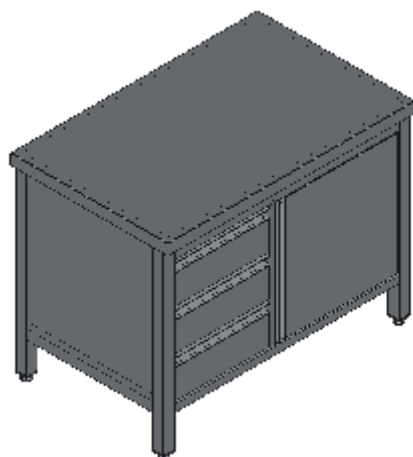

TAVOLO ARMADIATO PIANO LISCIO PORTA BATTENTE TRE CASSETTI SX-LINEA QUALITY

Tavoli professionali in acciaio inox su gambe, costruiti per durare ed essere utilizzati nelle condizioni più difficili. Realizzato interamente in acciaio inox Aisi 304 finitura Scotch Brite con saldatura a Tig e saldatura a Punti. Piano superiore spessore 50mm con angoli saldati, insonorizzato e rinforzato con pannello di truciolare impermeabile spessore 20mm, spessore lamiera 1 mm. Per garantire la massima rigidità e un telaio indeformabile, anche con carichi pesanti la struttura è realizzata su gambe in tubolare 50x50x1.2mm con piedini inox regolabili (altezza al piano 860-930mm). La parte posteriore del mobile e quella inferiore sono realizzate in un unico pezzo con gli angoli arrotondati, in questo modo è possibile velocizzare le operazioni di pulizia ed evitare il deposito di sporco e batteri in posti inaccessibili. Porte a battente tamburate posteriormente con cerniera regolabile 3d, apertura 110°, maniglia ergonomica integrata tramite piegatura. Cassetti su doppia guida ad alta portata in acciaio inox con angoli interni arrotondati per facilitare la pulizia e maniglia ergonomica integrata tramite piegatura. Ripiano interno regolabile in altezza. Ripiani e pannelli sono rinforzati e realizzati con pieghe salva mani su tutti i bordi per una maggiore sicurezza dell'operatore. Accessori, viteria e piedini sono in acciaio inox. A richiesta: -Piano con lamiera da 1.5 o 2mm. -Kit ruote inox \varnothing 125mm due con freno. -Realizzazioni speciali su misura o disegno.