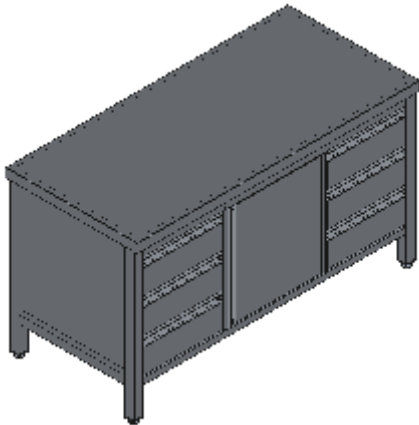

TAVOLO ARMADIATO PIANO LISCIO PORTA BATTENTE TRE CASSETTI DX TRE CASSETTI SX-LINEA QUALITY

Tavoli professionali in acciaio inox su gambe, costruiti per durare ed essere utilizzati nelle condizioni più difficili. Realizzato interamente in acciaio inox Aisi 304 finitura Scotch Brite con saldatura a Tig e saldatura a Punti. Piano superiore spessore 50mm con angoli saldati, insonorizzato e rinforzato con pannello di truciolare impermeabile spessore 20mm, spessore lamiera 1 mm. Per garantire la massima rigidità e un telaio indeformabile, anche con carichi pesanti la struttura è realizzata su gambe in tubolare 50x50x1.2mm con piedini inox regolabili (altezza al piano 860-930mm). La parte posteriore del mobile e quella inferiore sono realizzate in un unico pezzo con gli angoli arrotondati, in questo modo è possibile velocizzare le operazioni di pulizia ed evitare il deposito di sporco e batteri in posti inaccessibili. Porte a battente tamburate posteriormente con cerniera regolabile 3d, apertura 110°, maniglia ergonomica integrata tramite piegatura. Cassetti su doppia guida ad alta portata in acciaio inox con angoli interni arrotondati per facilitare la pulizia e maniglia ergonomica integrata tramite piegatura. Ripiano interno regolabile in altezza. Ripiani e pannelli sono rinforzati e realizzati con pieghe salva mani su tutti i bordi per una maggiore sicurezza dell'operatore. Accessori, viteria e piedini sono in acciaio inox. A richiesta: -Piano con lamiera da 1.5 o 2mm. -Kit ruote inox ø125mm due con freno. -Realizzazioni speciali su misura o disegno.