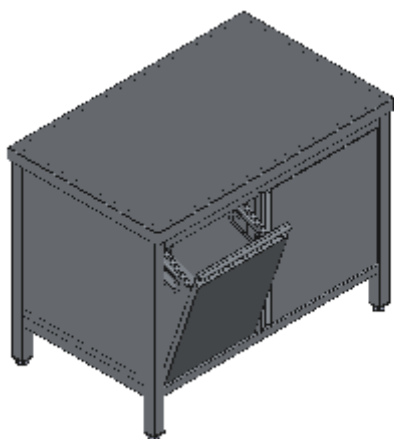

TAVOLO ARMADIATO PIANO LISCIO PORTA BATTENTE TRAMOGGIA SX-LINEA QUALITY

Tavoli professionali in acciaio inox su gambe, costruiti per durare ed essere utilizzati nelle condizioni più difficili. Realizzato interamente in acciaio inox Aisi 304 finitura Scotch Brite con saldatura a Tig e saldatura a Punti. Piano superiore spessore 50mm con angoli saldati, insonorizzato e rinforzato con pannello di truciolare impermeabile spessore 20mm, spessore lamiera 1 mm. Per garantire la massima rigidità e un telaio indeformabile, anche con carichi pesanti la struttura è realizzata su gambe in tubolare 50x50x1.2mm con piedini inox regolabili (altezza al piano 860-930mm). La parte posteriore del mobile e quella inferiore sono realizzate in un unico pezzo con gli angoli arrotondati, in questo modo è possibile velocizzare le operazioni di pulizia ed evitare il deposito di sporco e batteri in posti inaccessibili. Porte a battente tamburate posteriormente con cerniera regolabile 3d, apertura 110°, maniglia ergonomica integrata tramite piegatura. Tramoggia a ribalta estraibile con bloccaggio apertura, fondo rimovibile per facilitare la pulizia e maniglia ergonomica integrata tramite piegatura. Ripiano interno regolabile in altezza. Ripiani e pannelli sono rinforzati e realizzati con pieghe salva mani su tutti i bordi per una maggiore sicurezza dell'operatore. Accessori, viteria e piedini sono in acciaio inox. A richiesta: -Piano con lamiera da 1.5 o 2mm. -Kit ruote inox \varnothing 125mm due con freno. -Realizzazioni speciali su misura o disegno.