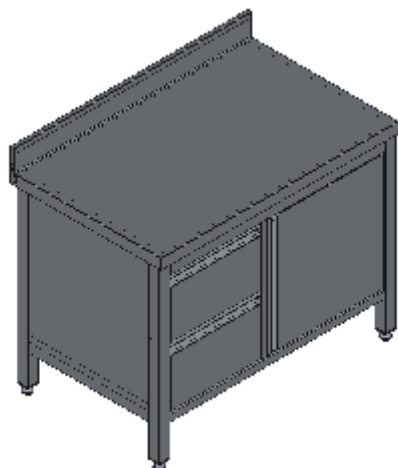

TAVOLO ARMADIATO PIANO ALZATINA PORTA BATTENTE DUE CASSETTI SX-LINEA QUALITY

Tavoli professionali in acciaio inox su gambe, costruiti per durare ed essere utilizzati nelle condizioni più difficili. Realizzato interamente in acciaio inox Aisi 304 finitura Scotch Brite con saldatura a Tig e saldatura a Punti. Piano superiore spessore 50mm con angoli saldati e alzatina raggiata 100x20mm ricavata in piega (tamburata posteriormente), insonorizzato e rinforzato con pannello di truciolare impermeabile spessore 20mm, spessore lamiera 1 mm. Per garantire la massima rigidità e un telaio indeformabile, anche con carichi pesanti la struttura è realizzata su gambe in tubolare 50x50x1.2mm con piedini inox regolabili (altezza al piano 860-930mm). La parte posteriore del mobile e quella inferiore sono realizzate in un unico pezzo con gli angoli arrotondati, in questo modo è possibile velocizzare le operazioni di pulizia ed evitare il deposito di sporco e batteri in posti inaccessibili. Porte a battente tamburate posteriormente con cerniera regolabile 3d, apertura 110°, maniglia ergonomica integrata tramite piegatura. Cassetti su doppia guida ad alta portata in acciaio inox con angoli interni arrotondati per facilitare la pulizia e maniglia ergonomica integrata tramite piegatura. Ripiano interno regolabile in altezza. Ripiani e pannelli sono rinforzati e realizzati con pieghe salva mani su tutti i bordi per una maggiore sicurezza dell'operatore. Accessori, viteria e piedini sono in acciaio inox. A richiesta: -Piano con lamiera da 1.5 o 2mm. -Kit ruote inox ø125mm due con freno. -Realizzazioni speciali su misura o disegno.