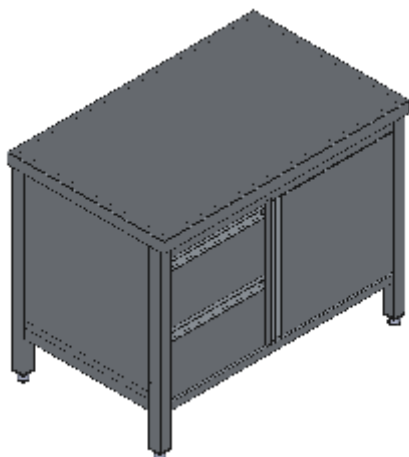

TAVOLO ARMADIATO PIANO LISCIO PORTA BATTENTE DUE CASSETTI SX-LINEA QUALITY

Tavoli professionali in acciaio inox su gambe, costruiti per durare ed essere utilizzati nelle condizioni più difficili. Realizzato interamente in acciaio inox Aisi 304 finitura Scotch Brite con saldatura a Tig e saldatura a Punti. Piano superiore spessore 50mm con angoli saldati, insonorizzato e rinforzato con pannello di truciolare impermeabile spessore 20mm, spessore lamiera 1 mm. Per garantire la massima rigidità e un telaio indeformabile, anche con carichi pesanti la struttura è realizzata su gambe in tubolare 50x50x1.2mm con piedini inox regolabili (altezza al piano 860-930mm). La parte posteriore del mobile e quella inferiore sono realizzate in un unico pezzo con gli angoli arrotondati, in questo modo è possibile velocizzare le operazioni di pulizia ed evitare il deposito di sporco e batteri in posti inaccessibili. Porte a battente tamburate posteriormente con cerniera regolabile 3d, apertura 110°, maniglia ergonomica integrata tramite piegatura. Cassetti su doppia guida ad alta portata in acciaio inox con angoli interni arrotondati per facilitare la pulizia e maniglia ergonomica integrata tramite piegatura. Ripiano interno regolabile in altezza. Ripiani e pannelli sono rinforzati e realizzati con pieghe salva mani su tutti i bordi per una maggiore sicurezza dell'operatore. Accessori, viteria e piedini sono in acciaio inox. A richiesta: -Piano con lamiera da 1.5 o 2mm. -Kit ruote inox \varnothing 125mm due con freno. -Realizzazioni speciali su misura o disegno.