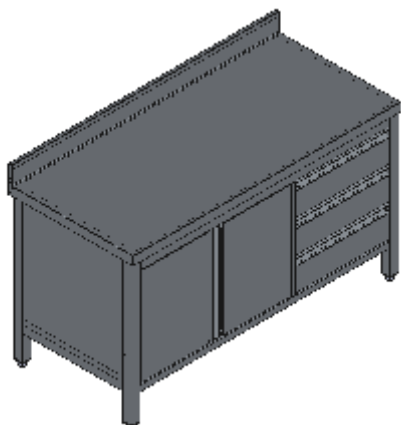

TAVOLO ARMADIATO PIANO ALZATINA DOPPIA PORTA BATTENTE TRE CASSETTI DX-LINEA QUALITY

Tavoli professionali in acciaio inox su gambe, costruiti per durare ed essere utilizzati nelle condizioni più difficili. Realizzato interamente in acciaio inox Aisi 304 finitura Scotch Brite con saldatura a Tig e saldatura a Punti. Piano superiore spessore 50mm con angoli saldati e alzatina raggata 100x20mm ricavata in piega (tamburata posteriormente), insonorizzato e rinforzato con pannello di truciolare impermeabile spessore 20mm, spessore lamiera 1 mm. Per garantire la massima rigidità e un telaio indeformabile, anche con carichi pesanti la struttura è realizzata su gambe in tubolare 50x50x1.2mm con piedini inox regolabili (altezza al piano 860-930mm). La parte posteriore del mobile e quella inferiore sono realizzate in un unico pezzo con gli angoli arrotondati, in questo modo è possibile velocizzare le operazioni di pulizia ed evitare il deposito di sporco e batteri in posti inaccessibili. Porte a battente tamburate posteriormente con cerniera regolabile 3d, apertura 110°, maniglia ergonomica integrata tramite piegatura. Cassetti su doppia guida ad alta portata in acciaio inox con angoli interni arrotondati per facilitare la pulizia e maniglia ergonomica integrata tramite piegatura. Ripiano interno regolabile in altezza. Ripiani e pannelli sono rinforzati e realizzati con pieghe salva mani su tutti i bordi per una maggiore sicurezza dell'operatore. Accessori, viteria e piedini sono in acciaio inox. A richiesta: -Piano con lamiera da 1.5 o 2mm. -Kit ruote inox ø125mm due con freno. -Realizzazioni speciali su misura o disegno.