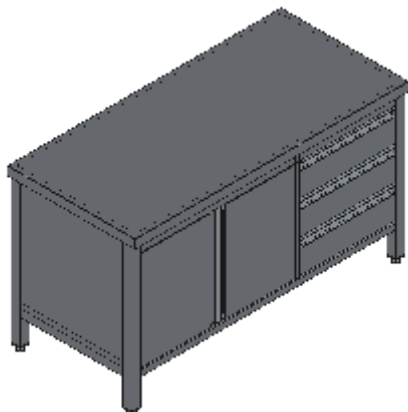

TAVOLO ARMADIATO PIANO LISCIO DOPPIA PORTA BATTENTE TRE CASSETTI DX-LINEA QUALITY

Tavoli professionali in acciaio inox su gambe, costruiti per durare ed essere utilizzati nelle condizioni più difficili. Realizzato interamente in acciaio inox Aisi 304 finitura Scotch Brite con saldatura a Tig e saldatura a Punti. Piano superiore spessore 50mm con angoli saldati, insonorizzato e rinforzato con pannello di truciolare impermeabile spessore 20mm, spessore lamiera 1 mm. Per garantire la massima rigidità e un telaio indeformabile, anche con carichi pesanti la struttura è realizzata su gambe in tubolare 50x50x1.2mm con piedini inox regolabili (altezza al piano 860-930mm). La parte posteriore del mobile e quella inferiore sono realizzate in un unico pezzo con gli angoli arrotondati, in questo modo è possibile velocizzare le operazioni di pulizia ed evitare il deposito di sporco e batteri in posti inaccessibili. Porte a battente tamburate posteriormente con cerniera regolabile 3d, apertura 110°, maniglia ergonomica integrata tramite piegatura. Cassetti su doppia guida ad alta portata in acciaio inox con angoli interni arrotondati per facilitare la pulizia e maniglia ergonomica integrata tramite piegatura. Ripiano interno regolabile in altezza. Ripiani e pannelli sono rinforzati e realizzati con pieghe salva mani su tutti i bordi per una maggiore sicurezza dell'operatore. Accessori, viteria e piedini sono in acciaio inox. A richiesta: -Piano con lamiera da 1.5 o 2mm. -Kit ruote inox ø125mm due con freno. -Realizzazioni speciali su misura o disegno.