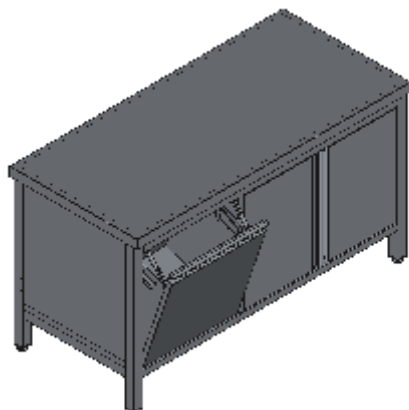

TAVOLO ARMADIATO PIANO LISCIO DOPPIA PORTA BATTENTE TRAMOGGIA SX-LINEA QUALITY

Tavoli professionali in acciaio inox su gambe, costruiti per durare ed essere utilizzati nelle condizioni più difficili. Realizzato interamente in acciaio inox Aisi 304 finitura Scotch Brite con saldatura a Tig e saldatura a Punti. Piano superiore spessore 50mm con angoli saldati, insonorizzato e rinforzato con pannello di truciolare impermeabile spessore 20mm, spessore lamiera 1 mm. Per garantire la massima rigidità e un telaio indeformabile, anche con carichi pesanti la struttura è realizzata su gambe in tubolare 50x50x1.2mm con piedini inox regolabili (altezza al piano 860-930mm). La parte posteriore del mobile e quella inferiore sono realizzate in un unico pezzo con gli angoli arrotondati, in questo modo è possibile velocizzare le operazioni di pulizia ed evitare il deposito di sporco e batteri in posti inaccessibili. Porte a battente tamburate posteriormente con cerniera regolabile 3d, apertura 110°, maniglia ergonomica integrata tramite piegatura. Tramoggia a ribalta estraibile con bloccaggio apertura, fondo rimovibile per facilitare la pulizia e maniglia ergonomica integrata tramite piegatura. Ripiano interno regolabile in altezza. Ripiani e pannelli sono rinforzati e realizzati con pieghe salva mani su tutti i bordi per una maggiore sicurezza dell'operatore. Accessori, viteria e piedini sono in acciaio inox. A richiesta: -Piano con lamiera da 1.5 o 2mm. -Kit ruote inox ø125mm due con freno. -Realizzazioni speciali su misura o disegno.