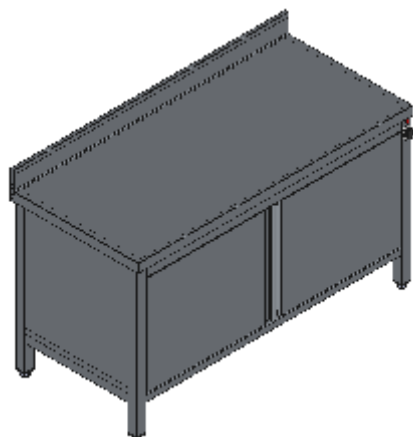

TAVOLO ARMADIATO PIANO ALZATINA DOPPIA PORTA BATTENTE RISCALDATO-LINEA QUALITY

Tavoli professionali in acciaio inox su gambe, costruiti per durare ed essere utilizzati nelle condizioni più difficili. Realizzato interamente in acciaio inox Aisi 304 finitura Scotch Brite con saldatura a Tig e saldatura a Punti. Piano superiore spessore 50mm con angoli saldati e alzatina raggata 100x20mm ricavata in piega (tamburata posteriormente), insonorizzato e rinforzato con pannello di truciolare impermeabile spessore 20mm, spessore lamiera 1 mm. Per garantire la massima rigidità e un telaio indeformabile, anche con carichi pesanti la struttura è realizzata su gambe in tubolare 50x50x1.2mm con piedini inox regolabili (altezza al piano 860-930mm). La parte posteriore del mobile e quella inferiore sono realizzate in un unico pezzo con gli angoli arrotondati, in questo modo è possibile velocizzare le operazioni di pulizia ed evitare il deposito di sporco e batteri in posti inaccessibili. Porte a battente tamburate posteriormente con cerniera regolabile 3d, apertura 110°, maniglia ergonomica integrata tramite piegatura. Sistema di riscaldamento ventilato progettato per garantire una distribuzione uniforme della temperatura all'interno del tavolo e una facile regolazione del calore fino a 80°C. Ripiano interno. Ripiani e pannelli sono rinforzati e realizzati con pieghe salva mani su tutti i bordi per una maggiore sicurezza dell'operatore. Accessori, viteria e piedini sono in acciaio inox. A richiesta: -Piano con lamiera da 1.5 o 2mm. -Kit ruote inox ø125mm due con freno. -Realizzazioni speciali su misura o disegno.