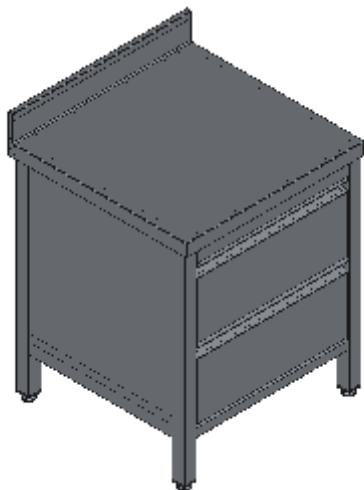

TAVOLO CASSETTIERA PIANO ALZATINA DUE CASSETTI-LINEA QUALITY

Tavoli professionali in acciaio inox su gambe, costruiti per durare ed essere utilizzati nelle condizioni più difficili. Realizzato interamente in acciaio inox Aisi 304 finitura Scotch Brite con saldatura a Tig e saldatura a Punti. Piano superiore spessore 50mm con angoli saldati e alzatina raggiata 100x20mm ricavata in piega (tamburata posteriormente), insonorizzato e rinforzato con pannello di truciolare impermeabile spessore 20mm, spessore lamiera 1 mm. Per garantire la massima rigidità e un telaio indeformabile, anche con carichi pesanti la struttura è realizzata su gambe in tubolare 50x50x1.2mm con piedini inox regolabili (altezza al piano 860-930mm). La parte posteriore del mobile e quella inferiore sono realizzate in un unico pezzo con gli angoli arrotondati, in questo modo è possibile velocizzare le operazioni di pulizia ed evitare il deposito di sporco e batteri in posti inaccessibili. Cassetti su doppia guida ad alta portata in acciaio inox con angoli interni arrotondati per facilitare la pulizia e maniglia ergonomica integrata tramite piegatura. Ripiani e pannelli sono rinforzati e realizzati con pieghe salva mani su tutti i bordi per una maggiore sicurezza dell'operatore. Accessori, viteria e piedini sono in acciaio inox. A richiesta: -Piano con lamiera da 1.5 o 2mm. -Kit ruote inox \varnothing 125mm due con freno. -Realizzazioni speciali su misura o disegno.