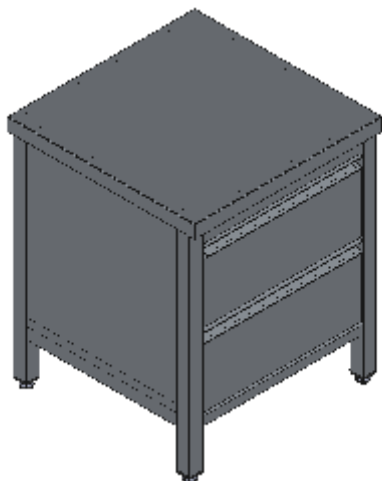

## TAVOLO CASSETTIERA PIANO LISCIO DUE CASSETTI-LINEA QUALITY

Tavoli professionali in acciaio inox su gambe, costruiti per durare ed essere utilizzati nelle condizioni più difficili. Realizzato interamente in acciaio inox Aisi 304 finitura Scotch Brite con saldatura a Tig e saldatura a Punti. Piano superiore spessore 50mm con angoli saldati, insonorizzato e rinforzato con pannello di truciolare impermeabile spessore 20mm, spessore lamiera 1 mm. Per garantire la massima rigidità e un telaio indeformabile, anche con carichi pesanti la struttura è realizzata su gambe in tubolare 50x50x1.2mm con piedini inox regolabili (altezza al piano 860-930mm). La parte posteriore del mobile e quella inferiore sono realizzate in un unico pezzo con gli angoli arrotondati, in questo modo è possibile velocizzare le operazioni di pulizia ed evitare il deposito di sporco e batteri in posti inaccessibili. Cassetti su doppia guida ad alta portata in acciaio inox con angoli interni arrotondati per facilitare la pulizia e maniglia ergonomica integrata tramite piegatura. Ripiani e pannelli sono rinforzati e realizzati con pieghe salva mani su tutti i bordi per una maggiore sicurezza dell'operatore. Accessori, viteria e piedini sono in acciaio inox. A richiesta: -Piano con lamiera da 1.5 o 2mm. -Kit ruote inox  $\varnothing$ 125mm due con freno. -Realizzazioni speciali su misura o disegno.