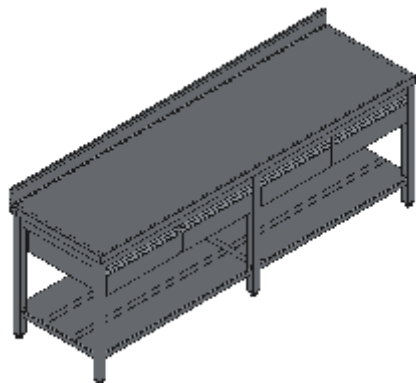

TAVOLO APERTO PIANO ALZATINA CON RIPIANO QUATTRO CASSETTI SOTTO TOP- LINEA QUALITY

Tavoli professionali in acciaio inox su gambe, costruiti per durare ed essere utilizzati nelle condizioni più difficili. Realizzato interamente in acciaio inox Aisi 304 finitura Scotch Brite con saldatura a Tig e saldatura a Punti. Piano superiore spessore 50mm con angoli saldati e alzatina raggata 100x20mm ricavata in piega (tamburata posteriormente), insonorizzato e rinforzato con pannello di truciolare impermeabile spessore 20mm, spessore lamiera 1 mm. Per garantire la massima rigidità e un telaio indeformabile, anche con carichi pesanti la struttura è realizzata in tubolare 60x40x1.5mm su gambe in tubolare 50x50x1.2mm con piedini inox regolabili (altezza al piano 860-930mm). Cassetti su doppia guida ad alta portata in acciaio inox con angoli interni arrotondati per facilitare la pulizia e maniglia ergonomica integrata tramite piegatura. Ripiano interno regolabile in altezza. Ripiani e pannelli sono rinforzati e realizzati con pieghe salva mani su tutti i bordi per una maggiore sicurezza dell'operatore. Accessori, viteria e piedini sono in acciaio inox. A richiesta: -Piano con lamiera da 1.5 o 2mm. -Kit ruote inox ø125mm due con freno. -Realizzazioni speciali su misura o disegno. -Prodotto fornito smontato con volumi di trasporto ridotti fino all'80%.