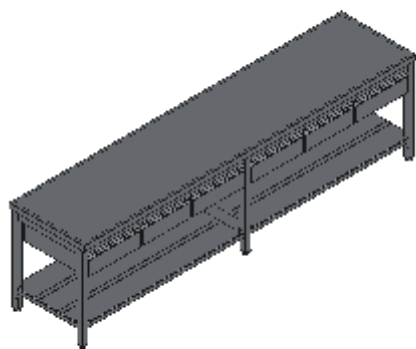

TAVOLO APERTO PIANO LISCIO CON RIPIANO SEI CASSETTI SOTTO TOP-LINEA QUALITY

Tavoli professionali in acciaio inox su gambe, costruiti per durare ed essere utilizzati nelle condizioni più difficili. Realizzato interamente in acciaio inox Aisi 304 finitura Scotch Brite con saldatura a Tig e saldatura a Punti. Piano superiore spessore 50mm con angoli saldati, insonorizzato e rinforzato con pannello di truciolare impermeabile spessore 20mm, spessore lamiera 1 mm. Per garantire la massima rigidità e un telaio indeformabile, anche con carichi pesanti la struttura è realizzata in tubolare 60x40x1.5mm su gambe in tubolare 50x50x1.2mm con piedini inox regolabili (altezza al piano 860-930mm). Cassetti su doppia guida ad alta portata in acciaio inox con angoli interni arrotondati per facilitare la pulizia e maniglia ergonomica integrata tramite piegatura. Ripiani e pannelli sono rinforzati e realizzati con pieghe salva mani su tutti i bordi per una maggiore sicurezza dell'operatore. Accessori, viteria e piedini sono in acciaio inox. A richiesta: -Piano con lamiera da 1.5 o 2mm. -Kit ruote inox ø125mm due con freno. -Realizzazioni speciali su misura o disegno. -Prodotto fornito smontato con volumi di trasporto ridotti fino all'80%.