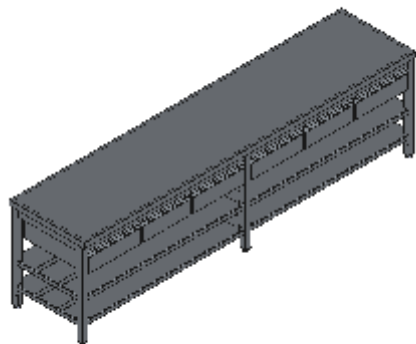

TAVOLO APERTO PIANO LISCIO CON DUE RIPIANI SEI CASSETTI SOTTO TOP-LINEA QUALITY

Tavoli professionali in acciaio inox su gambe, costruiti per durare ed essere utilizzati nelle condizioni più difficili. Realizzato interamente in acciaio inox Aisi 304 finitura Scotch Brite con saldatura a Tig e saldatura a Punti. Piano superiore spessore 50mm con angoli saldati, insonorizzato e rinforzato con pannello di truciolare impermeabile spessore 20mm, spessore lamiera 1 mm. Per garantire la massima rigidità e un telaio indeformabile, anche con carichi pesanti la struttura è realizzata in tubolare 60x40x1.5mm su gambe in tubolare 50x50x1.2mm con piedini inox regolabili (altezza al piano 860-930mm). Cassetti su doppia guida ad alta portata in acciaio inox con angoli interni arrotondati per facilitare la pulizia e maniglia ergonomica integrata tramite piegatura. Ripiani e pannelli sono rinforzati e realizzati con pieghe salva mani su tutti i bordi per una maggiore sicurezza dell'operatore. Accessori, viteria e piedini sono in acciaio inox. A richiesta: -Piano con lamiera da 1.5 o 2mm. -Kit ruote inox ø125mm due con freno. -Realizzazioni speciali su misura o disegno. -Prodotto fornito smontato con volumi di trasporto ridotti fino all'80%.