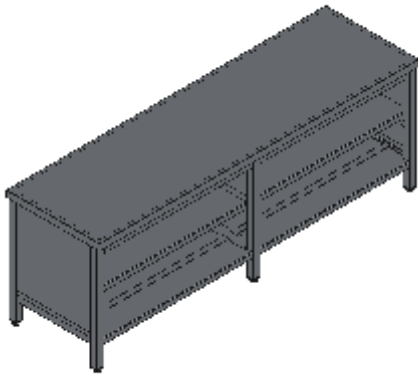

TAVOLO ARMADIATO PIANO LISCIO APERTO FRONTALMENTE-LINEA QUALITY

Tavoli professionali in acciaio inox su gambe, costruiti per durare ed essere utilizzati nelle condizioni più difficili. Realizzato interamente in acciaio inox Aisi 304 finitura Scotch Brite con saldatura a Tig e saldatura a Punti. Piano superiore spessore 50mm con angoli saldati, insonorizzato e rinforzato con pannello di truciolare impermeabile spessore 20mm, spessore lamiera 1 mm. Per garantire la massima rigidità e un telaio indeformabile, anche con carichi pesanti la struttura è realizzata su gambe in tubolare 50x50x1.2mm con piedini inox regolabili (altezza al piano 860-930mm). La parte posteriore del mobile e quella inferiore sono realizzate in un unico pezzo con gli angoli arrotondati, in questo modo è possibile velocizzare le operazioni di pulizia ed evitare il deposito di sporco e batteri in posti inaccessibili. Ripiano interno regolabile in altezza. Ripiani e pannelli sono rinforzati e realizzati con pieghe salva mani su tutti i bordi per una maggiore sicurezza dell'operatore. Accessori, viteria e piedini sono in acciaio inox. A richiesta: -Piano con lamiera da 1.5 o 2mm. -Kit ruote inox ø125mm due con freno. -Realizzazioni speciali su misura o disegno.