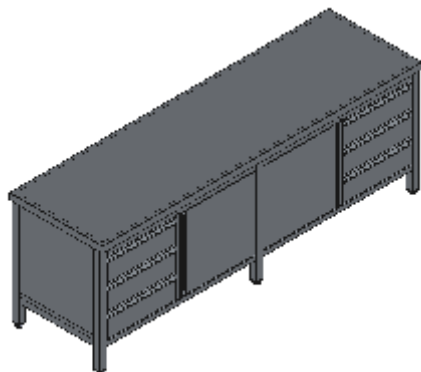

TAVOLO ARMADIATO PIANO LISCIO PORTE BATTENTE TRE CASSETTI DX TRE CASSETTI SX-LINEA QUALITY

Tavoli professionali in acciaio inox su gambe, costruiti per durare ed essere utilizzati nelle condizioni più difficili. Realizzato interamente in acciaio inox Aisi 304 finitura Scotch Brite con saldatura a Tig e saldatura a Punti. Piano superiore spessore 50mm con angoli saldati, insonorizzato e rinforzato con pannello di truciolare impermeabile spessore 20mm, spessore lamiera 1 mm. Per garantire la massima rigidità e un telaio indeformabile, anche con carichi pesanti la struttura è realizzata su gambe in tubolare 50x50x1.2mm con piedini inox regolabili (altezza al piano 860-930mm). La parte posteriore del mobile e quella inferiore sono realizzate in un unico pezzo con gli angoli arrotondati, in questo modo è possibile velocizzare le operazioni di pulizia ed evitare il deposito di sporco e batteri in posti inaccessibili. Porte a battente tamburate posteriormente con cerniera regolabile 3d, apertura 110°, maniglia ergonomica integrata tramite piegatura. Cassetti su doppia guida ad alta portata in acciaio inox con angoli interni arrotondati per facilitare la pulizia e maniglia ergonomica integrata tramite piegatura. Ripiano interno regolabile in altezza. Ripiani e pannelli sono rinforzati e realizzati con pieghe salva mani su tutti i bordi per una maggiore sicurezza dell'operatore. Accessori, viteria e piedini sono in acciaio inox. A richiesta: -Piano con lamiera da 1.5 o 2mm. -Kit ruote inox ø125mm due con freno. -Realizzazioni speciali su misura o disegno.