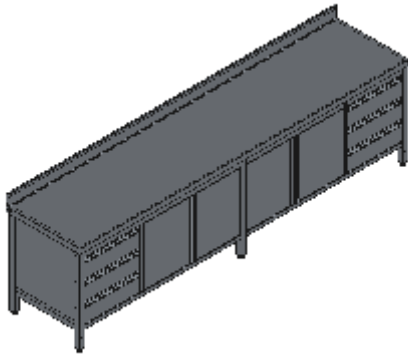

TAVOLO ARMADIATO PIANO ALZATINA PORTE BATTENTE TRE CASSETTI DX TRE CASSETTI SX-LINEA QUALITY

Tavoli professionali in acciaio inox su gambe, costruiti per durare ed essere utilizzati nelle condizioni più difficili. Realizzato interamente in acciaio inox Aisi 304 finitura Scotch Brite con saldatura a Tig e saldatura a Punti. Piano superiore spessore 50mm con angoli saldati e alzatina raggata 100x20mm ricavata in piega (tamburata posteriormente), insonorizzato e rinforzato con pannello di truciolare impermeabile spessore 20mm, spessore lamiera 1 mm. Per garantire la massima rigidità e un telaio indeformabile, anche con carichi pesanti la struttura è realizzata su gambe in tubolare 50x50x1.2mm con piedini inox regolabili (altezza al piano 860-930mm). La parte posteriore del mobile e quella inferiore sono realizzate in un unico pezzo con gli angoli arrotondati, in questo modo è possibile velocizzare le operazioni di pulizia ed evitare il deposito di sporco e batteri in posti inaccessibili. Porte a battente tamburate posteriormente con cerniera regolabile 3d, apertura 110°, maniglia ergonomica integrata tramite piegatura. Cassetti su doppia guida ad alta portata in acciaio inox con angoli interni arrotondati per facilitare la pulizia e maniglia ergonomica integrata tramite piegatura. Ripiano interno regolabile in altezza. Ripiani e pannelli sono rinforzati e realizzati con pieghe salva mani su tutti i bordi per una maggiore sicurezza dell'operatore. Accessori, viteria e piedini sono in acciaio inox. A richiesta: -Piano con lamiera da 1.5 o 2mm. -Kit ruote inox ø125mm due con freno. -Realizzazioni speciali su misura o disegno.