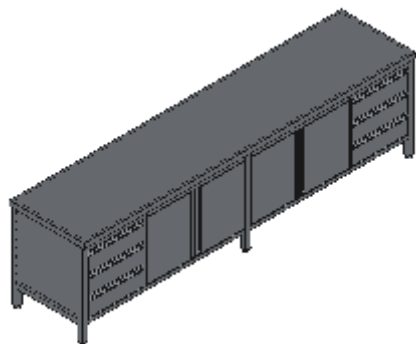

## TAVOLO ARMADIATO PIANO LISCIO PORTE BATTENTE TRE CASSETTI DX TRE CASSETTI SX-LINEA QUALITY

Tavoli professionali in acciaio inox su gambe, costruiti per durare ed essere utilizzati nelle condizioni più difficili. Realizzato interamente in acciaio inox Aisi 304 finitura Scotch Brite con saldatura a Tig e saldatura a Punti. Piano superiore spessore 50mm con angoli saldati, insonorizzato e rinforzato con pannello di truciolare impermeabile spessore 20mm, spessore lamiera 1 mm. Per garantire la massima rigidità e un telaio indeformabile, anche con carichi pesanti la struttura è realizzata su gambe in tubolare 50x50x1.2mm con piedini inox regolabili (altezza al piano 860-930mm). La parte posteriore del mobile e quella inferiore sono realizzate in un unico pezzo con gli angoli arrotondati, in questo modo è possibile velocizzare le operazioni di pulizia ed evitare il deposito di sporco e batteri in posti inaccessibili. Porte a battente tamburate posteriormente con cerniera regolabile 3d, apertura 110°, maniglia ergonomica integrata tramite piegatura. Cassetti su doppia guida ad alta portata in acciaio inox con angoli interni arrotondati per facilitare la pulizia e maniglia ergonomica integrata tramite piegatura. Ripiano interno regolabile in altezza. Ripiani e pannelli sono rinforzati e realizzati con pieghe salva mani su tutti i bordi per una maggiore sicurezza dell'operatore. Accessori, viteria e piedini sono in acciaio inox. A richiesta: -Piano con lamiera da 1.5 o 2mm. -Kit ruote inox ø125mm due con freno. -Realizzazioni speciali su misura o disegno.