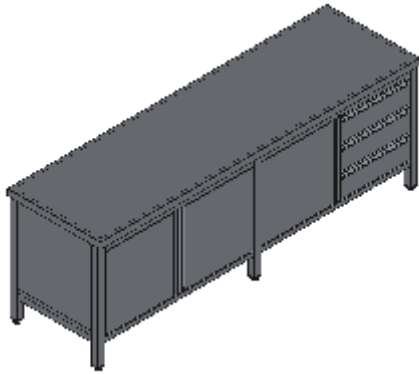

TAVOLO ARMADIATO PIANO LISCIO PORTE BATTENTE TRE CASSETTI DX-LINEA QUALITY

Tavoli professionali in acciaio inox su gambe, costruiti per durare ed essere utilizzati nelle condizioni più difficili. Realizzato interamente in acciaio inox Aisi 304 finitura Scotch Brite con saldatura a Tig e saldatura a Punti. Piano superiore spessore 50mm con angoli saldati, insonorizzato e rinforzato con pannello di truciolare impermeabile spessore 20mm, spessore lamiera 1 mm. Per garantire la massima rigidità e un telaio indeformabile, anche con carichi pesanti la struttura è realizzata su gambe in tubolare 50x50x1.2mm con piedini inox regolabili (altezza al piano 860-930mm). La parte posteriore del mobile e quella inferiore sono realizzate in un unico pezzo con gli angoli arrotondati, in questo modo è possibile velocizzare le operazioni di pulizia ed evitare il deposito di sporco e batteri in posti inaccessibili. Porte a battente tamburate posteriormente con cerniera regolabile 3d, apertura 110°, maniglia ergonomica integrata tramite piegatura. Cassetti su doppia guida ad alta portata in acciaio inox con angoli interni arrotondati per facilitare la pulizia e maniglia ergonomica integrata tramite piegatura. Ripiano interno regolabile in altezza. Ripiani e pannelli sono rinforzati e realizzati con pieghe salva mani su tutti i bordi per una maggiore sicurezza dell'operatore. Accessori, viteria e piedini sono in acciaio inox. A richiesta: -Piano con lamiera da 1.5 o 2mm. -Kit ruote inox ø125mm due con freno. -Realizzazioni speciali su misura o disegno.