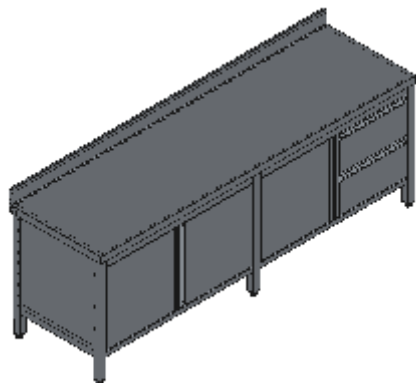

TAVOLO ARMADIATO PIANO ALZATINA PORTE BATTENTE DUE CASSETTI DX-LINEA QUALITY

Tavoli professionali in acciaio inox su gambe, costruiti per durare ed essere utilizzati nelle condizioni più difficili. Realizzato interamente in acciaio inox Aisi 304 finitura Scotch Brite con saldatura a Tig e saldatura a Punti. Piano superiore spessore 50mm con angoli saldati e alzatina raggiata 100x20mm ricavata in piega (tamburata posteriormente), insonorizzato e rinforzato con pannello di truciolare impermeabile spessore 20mm, spessore lamiera 1 mm. Per garantire la massima rigidità e un telaio indeformabile, anche con carichi pesanti la struttura è realizzata su gambe in tubolare 50x50x1.2mm con piedini inox regolabili (altezza al piano 860-930mm). La parte posteriore del mobile e quella inferiore sono realizzate in un unico pezzo con gli angoli arrotondati, in questo modo è possibile velocizzare le operazioni di pulizia ed evitare il deposito di sporco e batteri in posti inaccessibili. Porte a battente tamburate posteriormente con cerniera regolabile 3d, apertura 110°, maniglia ergonomica integrata tramite piegatura. Cassetti su doppia guida ad alta portata in acciaio inox con angoli interni arrotondati per facilitare la pulizia e maniglia ergonomica integrata tramite piegatura. Ripiano interno regolabile in altezza. Ripiani e pannelli sono rinforzati e realizzati con pieghe salva mani su tutti i bordi per una maggiore sicurezza dell'operatore. Accessori, viteria e piedini sono in acciaio inox. A richiesta: -Piano con lamiera da 1.5 o 2mm. -Kit ruote inox ø125mm due con freno. -Realizzazioni speciali su misura o disegno.