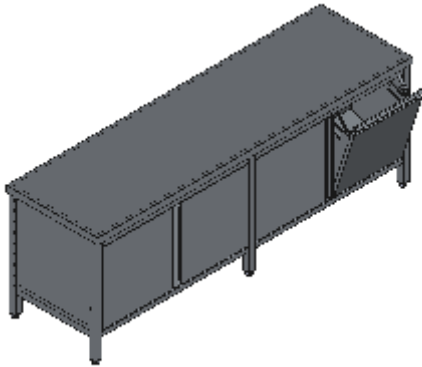

TAVOLO ARMADIATO PIANO LISCIO PORTE BATTENTE TRAMOGGIA DX-LINEA QUALITY

Tavoli professionali in acciaio inox su gambe, costruiti per durare ed essere utilizzati nelle condizioni più difficili. Realizzato interamente in acciaio inox Aisi 304 finitura Scotch Brite con saldatura a Tig e saldatura a Punti. Piano superiore spessore 50mm con angoli saldati, insonorizzato e rinforzato con pannello di truciolare impermeabile spessore 20mm, spessore lamiera 1 mm. Per garantire la massima rigidità e un telaio indeformabile, anche con carichi pesanti la struttura è realizzata su gambe in tubolare 50x50x1.2mm con piedini inox regolabili (altezza al piano 860-930mm). La parte posteriore del mobile e quella inferiore sono realizzate in un unico pezzo con gli angoli arrotondati, in questo modo è possibile velocizzare le operazioni di pulizia ed evitare il deposito di sporco e batteri in posti inaccessibili. Porte a battente tamburate posteriormente con cerniera regolabile 3d, apertura 110°, maniglia ergonomica integrata tramite piegatura. Tramoggia a ribalta estraibile con bloccaggio apertura, fondo rimovibile per facilitare la pulizia e maniglia ergonomica integrata tramite piegatura. Ripiano interno regolabile in altezza. Ripiani e pannelli sono rinforzati e realizzati con pieghe salva mani su tutti i bordi per una maggiore sicurezza dell'operatore. Accessori, viteria e piedini sono in acciaio inox. A richiesta: -Piano con lamiera da 1.5 o 2mm. -Kit ruote inox ø125mm due con freno. -Realizzazioni speciali su misura o disegno.