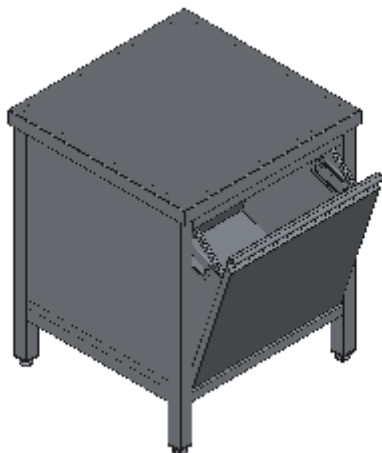

TAVOLO ARMADIATO PIANO LISCIO CON TRAMOGGIA-LINEA QUALITY

Tavoli professionali in acciaio inox su gambe, costruiti per durare ed essere utilizzati nelle condizioni più difficili. Realizzato interamente in acciaio inox Aisi 304 finitura Scotch Brite con saldatura a Tig e saldatura a Punti. Piano superiore spessore 50mm con angoli saldati, insonorizzato e rinforzato con pannello di truciolare impermeabile spessore 20mm, spessore lamiera 1 mm. Per garantire la massima rigidità e un telaio indeformabile, anche con carichi pesanti la struttura è realizzata su gambe in tubolare 50x50x1.2mm con piedini inox regolabili (altezza al piano 860-930mm). La parte posteriore del mobile e quella inferiore sono realizzate in un unico pezzo con gli angoli arrotondati, in questo modo è possibile velocizzare le operazioni di pulizia ed evitare il deposito di sporco e batteri in posti inaccessibili. Tramoggia a ribalta estraibile con bloccaggio apertura, fondo rimovibile per facilitare la pulizia e maniglia ergonomica integrata tramite piegatura. Ripiano interno regolabile in altezza. Ripiani e pannelli sono rinforzati e realizzati con pieghe salva mani su tutti i bordi per una maggiore sicurezza dell'operatore. Accessori, viteria e piedini sono in acciaio inox. A richiesta: -Piano con lamiera da 1.5 o 2mm. -Kit ruote inox ø125mm due con freno. -Realizzazioni speciali su misura o disegno.