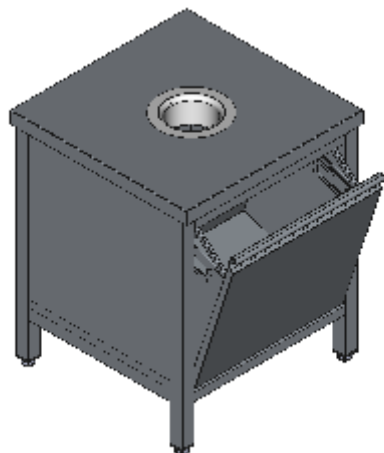

TAVOLO ARMADIATO PIANO LISCIO FORO SBARAZZO CON TRAMOGGIA-LINEA QUALITY

Tavoli professionali in acciaio inox su gambe, costruiti per durare ed essere utilizzati nelle condizioni più difficili. Realizzato interamente in acciaio inox Aisi 304 finitura Scotch Brite con saldatura a Tig e saldatura a Punti. Piano superiore spessore 50mm con angoli saldati, insonorizzato e rinforzato con pannello di truciolare impermeabile spessore 20mm, spessore lamiera 1 mm. Per garantire la massima rigidità e un telaio indeformabile, anche con carichi pesanti la struttura è realizzata su gambe in tubolare 50x50x1.2mm con piedini inox regolabili (altezza al piano 860-930mm). La parte posteriore del mobile e quella inferiore sono realizzate in un unico pezzo con gli angoli arrotondati, in questo modo è possibile velocizzare le operazioni di pulizia ed evitare il deposito di sporco e batteri in posti inaccessibili. Tramoggia a ribalta estraibile con bloccaggio apertura, fondo rimovibile per facilitare la pulizia e maniglia ergonomica integrata tramite piegatura. Ripiano interno regolabile in altezza. Ripiani e pannelli sono rinforzati e realizzati con pieghe salva mani su tutti i bordi per una maggiore sicurezza dell'operatore. Accessori, viteria e piedini sono in acciaio inox. A richiesta: -Piano con lamiera da 1.5 o 2mm. -Kit ruote inox ø125mm due con freno. -Realizzazioni speciali su misura o disegno.