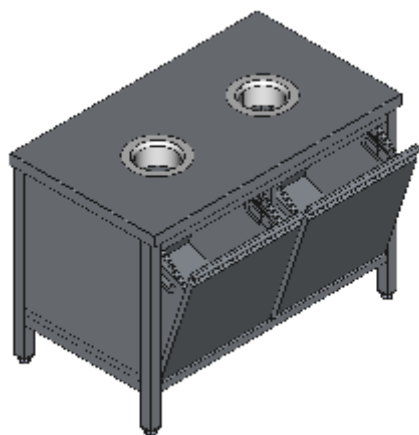

TAVOLO ARMADIATO PIANO LISCIO CON FORI SBARAZZO DUE TRAMOGGE-LINEA QUALITY

Tavoli professionali in acciaio inox su gambe, costruiti per durare ed essere utilizzati nelle condizioni più difficili. Realizzato interamente in acciaio inox Aisi 304 finitura Scotch Brite con saldatura a Tig e saldatura a Punti. Piano superiore spessore 50mm con angoli saldati, insonorizzato e rinforzato con pannello di truciolare impermeabile spessore 20mm, spessore lamiera 1 mm. Per garantire la massima rigidità e un telaio indeformabile, anche con carichi pesanti la struttura è realizzata su gambe in tubolare 50x50x1.2mm con piedini inox regolabili (altezza al piano 860-930mm). La parte posteriore del mobile e quella inferiore sono realizzate in un unico pezzo con gli angoli arrotondati, in questo modo è possibile velocizzare le operazioni di pulizia ed evitare il deposito di sporco e batteri in posti inaccessibili. Tramoggia a ribalta estraibile con bloccaggio apertura, fondo rimovibile per facilitare la pulizia e maniglia ergonomica integrata tramite piegatura. Ripiano interno regolabile in altezza. Ripiani e pannelli sono rinforzati e realizzati con pieghe salva mani su tutti i bordi per una maggiore sicurezza dell'operatore. Accessori, viteria e piedini sono in acciaio inox. A richiesta: -Piano con lamiera da 1.5 o 2mm. -Kit ruote inox ø125mm due con freno. -Realizzazioni speciali su misura o disegno.