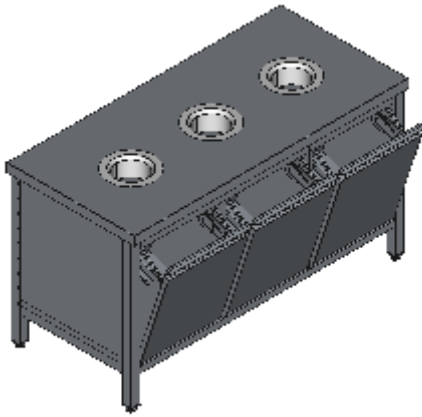

TAVOLO ARMADIATO PIANO LISCIO CON FORI SBARAZZO TRE TRAMOGGE-LINEA QUALITY

Tavoli professionali in acciaio inox su gambe, costruiti per durare ed essere utilizzati nelle condizioni più difficili. Realizzato interamente in acciaio inox Aisi 304 finitura Scotch Brite con saldatura a Tig e saldatura a Punti. Piano superiore spessore 50mm con angoli saldati, insonorizzato e rinforzato con pannello di truciolare impermeabile spessore 20mm, spessore lamiera 1 mm. Per garantire la massima rigidità e un telaio indeformabile, anche con carichi pesanti la struttura è realizzata su gambe in tubolare 50x50x1.2mm con piedini inox regolabili (altezza al piano 860-930mm). La parte posteriore del mobile e quella inferiore sono realizzate in un unico pezzo con gli angoli arrotondati, in questo modo è possibile velocizzare le operazioni di pulizia ed evitare il deposito di sporco e batteri in posti inaccessibili. Tramoggia a ribalta estraibile con bloccaggio apertura, fondo rimovibile per facilitare la pulizia e maniglia ergonomica integrata tramite piegatura. Ripiano interno regolabile in altezza. Ripiani e pannelli sono rinforzati e realizzati con pieghe salva mani su tutti i bordi per una maggiore sicurezza dell'operatore. Accessori, viteria e piedini sono in acciaio inox. A richiesta: -Piano con lamiera da 1.5 o 2mm. -Kit ruote inox ø125mm due con freno. -Realizzazioni speciali su misura o disegno.