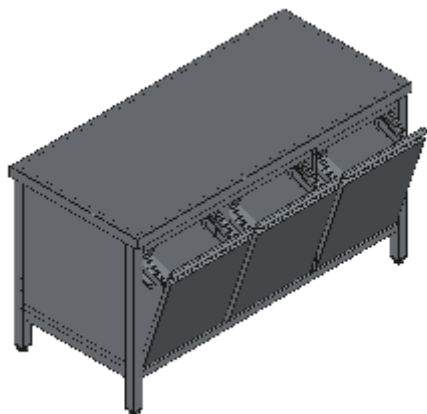

## TAVOLO ARMADIATO PIANO LISCIO CON TRE TRAMOGGE-LINEA QUALITY

Tavoli professionali in acciaio inox su gambe, costruiti per durare ed essere utilizzati nelle condizioni più difficili. Realizzato interamente in acciaio inox Aisi 304 finitura Scotch Brite con saldatura a Tig e saldatura a Punti. Piano superiore spessore 50mm con angoli saldati, insonorizzato e rinforzato con pannello di truciolare impermeabile spessore 20mm, spessore lamiera 1 mm. Per garantire la massima rigidità e un telaio indeformabile, anche con carichi pesanti la struttura è realizzata su gambe in tubolare 50x50x1.2mm con piedini inox regolabili (altezza al piano 860-930mm). La parte posteriore del mobile e quella inferiore sono realizzate in un unico pezzo con gli angoli arrotondati, in questo modo è possibile velocizzare le operazioni di pulizia ed evitare il deposito di sporco e batteri in posti inaccessibili. Tramoggia a ribalta estraibile con bloccaggio apertura, fondo rimovibile per facilitare la pulizia e maniglia ergonomica integrata tramite piegatura. Ripiano interno regolabile in altezza. Ripiani e pannelli sono rinforzati e realizzati con pieghe salva mani su tutti i bordi per una maggiore sicurezza dell'operatore. Accessori, viteria e piedini sono in acciaio inox. A richiesta: -Piano con lamiera da 1.5 o 2mm. -Kit ruote inox ø125mm due con freno. -Realizzazioni speciali su misura o disegno.