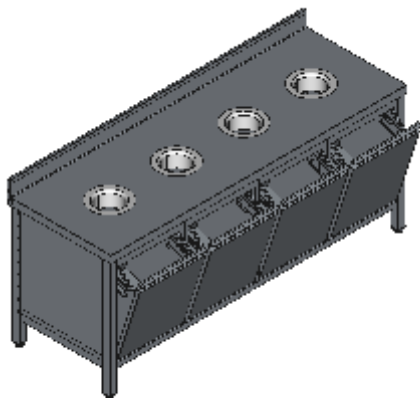

TAVOLO ARMADIATO PIANO ALZATINA CON FORI SBARAZZO QUATTRO TRAMOGGE-LINEA QUALITY

Tavoli professionali in acciaio inox su gambe, costruiti per durare ed essere utilizzati nelle condizioni più difficili. Realizzato interamente in acciaio inox Aisi 304 finitura Scotch Brite con saldatura a Tig e saldatura a Punti. Piano superiore spessore 50mm con angoli saldati e alzatina raggiata 100x20mm ricavata in piega (tamburata posteriormente), insonorizzato e rinforzato con pannello di truciolare impermeabile spessore 20mm, spessore lamiera 1 mm. Per garantire la massima rigidità e un telaio indeformabile, anche con carichi pesanti la struttura è realizzata su gambe in tubolare 50x50x1.2mm con piedini inox regolabili (altezza al piano 860-930mm). La parte posteriore del mobile e quella inferiore sono realizzate in un unico pezzo con gli angoli arrotondati, in questo modo è possibile velocizzare le operazioni di pulizia ed evitare il deposito di sporco e batteri in posti inaccessibili. Tramoggia a ribalta estraibile con bloccaggio apertura, fondo rimovibile per facilitare la pulizia e maniglia ergonomica integrata tramite piegatura. Ripiano interno regolabile in altezza. Ripiani e pannelli sono rinforzati e realizzati con pieghe salva mani su tutti i bordi per una maggiore sicurezza dell'operatore. Accessori, viteria e piedini sono in acciaio inox. A richiesta: -Piano con lamiera da 1.5 o 2mm. -Kit ruote inox ø125mm due con freno. -Realizzazioni speciali su misura o disegno.