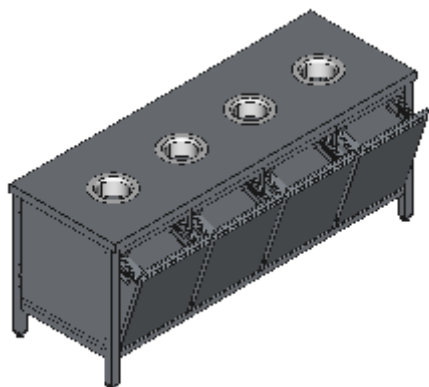

## TAVOLO ARMADIATO PIANO LISCIO CON FORI SBARAZZO QUATTRO TRAMOGGE-LINEA QUALITY

Tavoli professionali in acciaio inox su gambe, costruiti per durare ed essere utilizzati nelle condizioni più difficili. Realizzato interamente in acciaio inox Aisi 304 finitura Scotch Brite con saldatura a Tig e saldatura a Punti. Piano superiore spessore 50mm con angoli saldati, insonorizzato e rinforzato con pannello di truciolare impermeabile spessore 20mm, spessore lamiera 1 mm. Per garantire la massima rigidità e un telaio indeformabile, anche con carichi pesanti la struttura è realizzata su gambe in tubolare 50x50x1.2mm con piedini inox regolabili (altezza al piano 860-930mm). La parte posteriore del mobile e quella inferiore sono realizzate in un unico pezzo con gli angoli arrotondati, in questo modo è possibile velocizzare le operazioni di pulizia ed evitare il deposito di sporco e batteri in posti inaccessibili. Tramoggia a ribalta estraibile con bloccaggio apertura, fondo rimovibile per facilitare la pulizia e maniglia ergonomica integrata tramite piegatura. Ripiano interno regolabile in altezza. Ripiani e pannelli sono rinforzati e realizzati con pieghe salva mani su tutti i bordi per una maggiore sicurezza dell'operatore. Accessori, viteria e piedini sono in acciaio inox. A richiesta: -Piano con lamiera da 1.5 o 2mm. -Kit ruote inox ø125mm due con freno. -Realizzazioni speciali su misura o disegno.