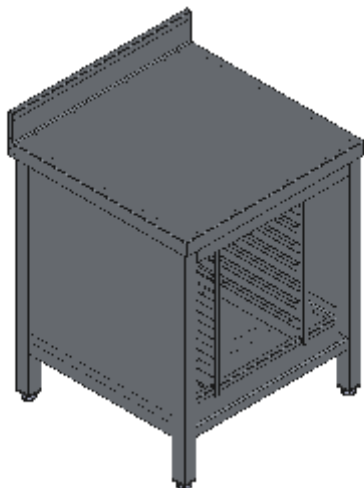

TAVOLO ARMADIATO PIANO ALZATINA APERTO FRONTALMENTE PORTA TEGLIE GN 1-1 SINGOLO-LINEA QUALITY

Tavoli professionali in acciaio inox su gambe, costruiti per durare ed essere utilizzati nelle condizioni più difficili. Realizzato interamente in acciaio inox Aisi 304 finitura Scotch Brite con saldatura a Tig e saldatura a Punti. Piano superiore spessore 50mm con angoli saldati e alzatina raggiata 100x20mm ricavata in piega (tamburata posteriormente), insonorizzato e rinforzato con pannello di truciolare impermeabile spessore 20mm, spessore lamiera 1 mm. Per garantire la massima rigidità e un telaio indeformabile, anche con carichi pesanti la struttura è realizzata su gambe in tubolare 50x50x1.2mm con piedini inox regolabili (altezza al piano 860-930mm). La parte posteriore del mobile e quella inferiore sono realizzate in un unico pezzo con gli angoli arrotondati, in questo modo è possibile velocizzare le operazioni di pulizia ed evitare il deposito di sporco e batteri in posti inaccessibili. Guide per vassoi in lamiera spessore 1.2mm. Ripiani e pannelli sono rinforzati e realizzati con pieghe salva mani su tutti i bordi per una maggiore sicurezza dell'operatore. Accessori, viteria e piedini sono in acciaio inox. A richiesta: -Piano con lamiera da 1.5 o 2mm. -Kit ruote inox \varnothing 125mm due con freno. -Realizzazioni speciali su misura o disegno.