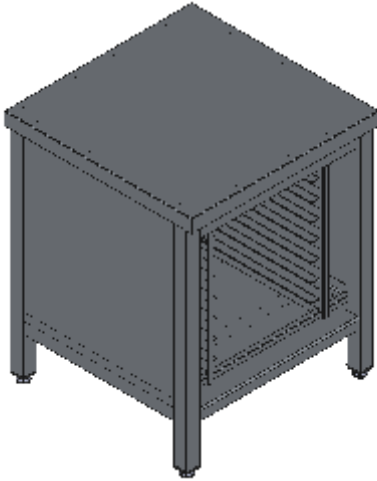

TAVOLO ARMADIATO PIANO LISCIO APERTO FRONTALMENTE PORTA TEGLIE PASTICCERIA SINGOLO-LINEA QUALITY

Tavoli professionali in acciaio inox su gambe, costruiti per durare ed essere utilizzati nelle condizioni più difficili. Realizzato interamente in acciaio inox Aisi 304 finitura Scotch Brite con saldatura a Tig e saldatura a Punti. Piano superiore spessore 50mm con angoli saldati, insonorizzato e rinforzato con pannello di truciolare impermeabile spessore 20mm, spessore lamiera 1 mm. Per garantire la massima rigidità e un telaio indeformabile, anche con carichi pesanti la struttura è realizzata su gambe in tubolare 50x50x1.2mm con piedini inox regolabili (altezza al piano 860-930mm). La parte posteriore del mobile è quella inferiore sono realizzate in un unico pezzo con gli angoli arrotondati, in questo modo è possibile velocizzare le operazioni di pulizia ed evitare il deposito di sporco e batteri in posti inaccessibili. Guide per vassoi in lamiera spessore 1.2mm. Ripiani e pannelli sono rinforzati e realizzati con pieghe salva mani su tutti i bordi per una maggiore sicurezza dell'operatore. Accessori, viteria e piedini sono in acciaio inox. A richiesta: -Piano con lamiera da 1.5 o 2mm. -Kit ruote inox ø125mm due con freno. -Realizzazioni speciali su misura o disegno.