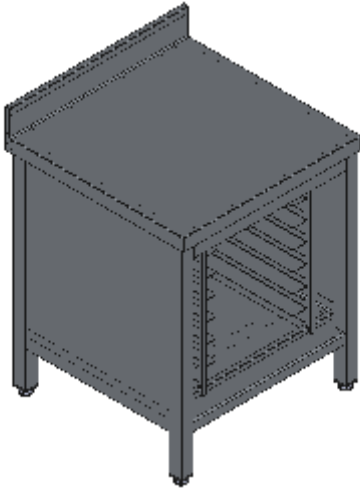

TAVOLO ARMADIATO PIANO ALZATINA APERTO FRONTALMENTE PORTA TEGLIE PASTICCERIA- GN 1-1 SINGOLO-LINEA QUALITY

Tavoli professionali in acciaio inox su gambe, costruiti per durare ed essere utilizzati nelle condizioni più difficili. Realizzato interamente in acciaio inox Aisi 304 finitura Scotch Brite con saldatura a Tig e saldatura a Punti. Piano superiore spessore 50mm con angoli saldati e alzatina raggiata 100x20mm ricavata in piega (tamburata posteriormente), insonorizzato e rinforzato con pannello di truciolare impermeabile spessore 20mm, spessore lamiera 1 mm. Per garantire la massima rigidità e un telaio indeformabile, anche con carichi pesanti la struttura è realizzata su gambe in tubolare 50x50x1.2mm con piedini inox regolabili (altezza al piano 860-930mm). La parte posteriore del mobile e quella inferiore sono realizzate in un unico pezzo con gli angoli arrotondati, in questo modo è possibile velocizzare le operazioni di pulizia ed evitare il deposito di sporco e batteri in posti inaccessibili. Guide per vassoi in lamiera spessore 1.2mm. Ripiani e pannelli sono rinforzati e realizzati con pieghe salva mani su tutti i bordi per una maggiore sicurezza dell'operatore. Accessori, viteria e piedini sono in acciaio inox. A richiesta: -Piano con lamiera da 1.5 o 2mm. -Kit ruote inox \varnothing 125mm due con freno. -Realizzazioni speciali su misura o disegno.