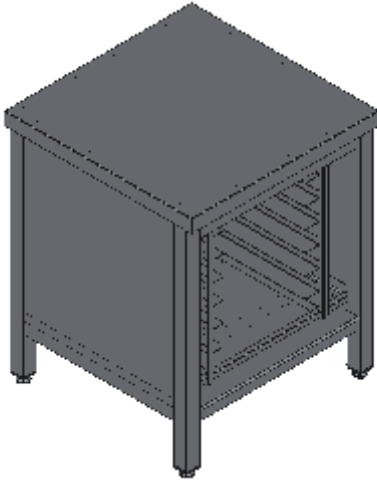

TAVOLO ARMADIATO PIANO LISCIO APERTO FRONTALMENTE PORTA TEGLIE PASTICCERIA- GN 1-1 SINGOLO-LINEA QUALITY

Tavoli professionali in acciaio inox su gambe, costruiti per durare ed essere utilizzati nelle condizioni più difficili. Realizzato interamente in acciaio inox Aisi 304 finitura Scotch Brite con saldatura a Tig e saldatura a Punti. Piano superiore spessore 50mm con angoli saldati, insonorizzato e rinforzato con pannello di truciolare impermeabile spessore 20mm, spessore lamiera 1 mm. Per garantire la massima rigidità e un telaio indeformabile, anche con carichi pesanti la struttura è realizzata su gambe in tubolare 50x50x1.2mm con piedini inox regolabili (altezza al piano 860-930mm). La parte posteriore del mobile è quella inferiore sono realizzate in un unico pezzo con gli angoli arrotondati, in questo modo è possibile velocizzare le operazioni di pulizia ed evitare il deposito di sporco e batteri in posti inaccessibili. Guide per vassoi in lamiera spessore 1.2mm. Ripiani e pannelli sono rinforzati e realizzati con pieghe salva mani su tutti i bordi per una maggiore sicurezza dell'operatore. Accessori, viteria e piedini sono in acciaio inox. A richiesta: -Piano con lamiera da 1.5 o 2mm. -Kit ruote inox ø125mm due con freno. -Realizzazioni speciali su misura o disegno.