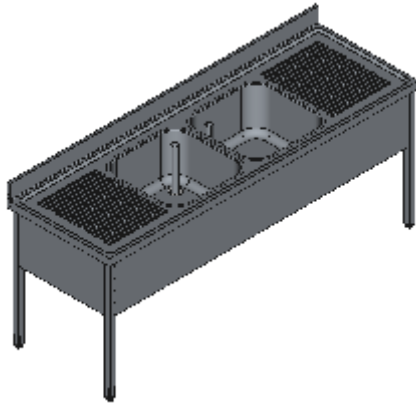

LAVELLO APERTO DUE VASCHE DUE SGOCCIOLATOI-LINEA STANDARD

Lavelli professionali in acciaio inox su gambe robusti e affidabili. Realizzato interamente in acciaio inox Aisi 304 finitura Scotch Brite con saldatura a Tig e saldatura a Punti. Piano superiore spessore 50mm con angoli saldati e alzatina raggiata 100x20mm ricavata in piega, involucro di contenimento acqua stampato anti-gocciolamento, spessore lamiera 1 mm. Le vasche sono progettate per consentire una facile e veloce pulizia, presentano il fondo inclinato verso lo scarico e angoli perfettamente raggiati, tubo di troppopieno con filtro e piletta di scarico di serie. Struttura è realizzata su gambe in tubolare 40x40x1.2mm con piedini inox regolabili (altezza al piano 860-910mm). Ripiani e pannelli rinforzati con pieghe salva mani su tutti i bordi per una maggiore sicurezza dell'operatore. Accessori, viteria e piedini sono in acciaio inox. A richiesta: -Piano con lamiera da 1.5 o 2mm. -Realizzazioni speciali su misura o disegno. -Prodotto fornito smontato con volumi di trasporto ridotti fino all'80%.