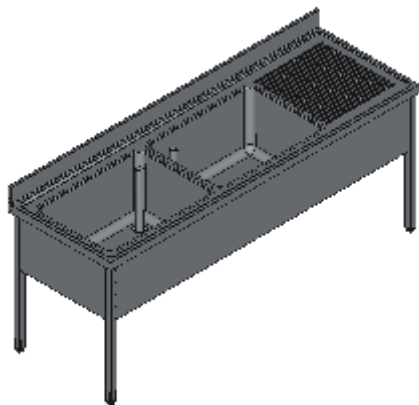

LAVAPENTOLE APERTO DUE VASCHE SX SGOCCIOLATOIO-LINEA STANDARD

Lavelli professionali in acciaio inox su gambe robusti e affidabili. Realizzato interamente in acciaio inox Aisi 304 finitura Scotch Brite con saldatura a Tig e saldatura a Punti. Piano superiore spessore 50mm con angoli saldati e alzatina raggiata 100x20mm ricavata in piega, vaso di contenimento acqua stampato anti-gocciolamento, spessore lamiera 1 mm. Le vasche sono progettate per consentire una facile e veloce pulizia, presentano il fondo inclinato verso lo scarico e angoli perfettamente raggiati, tubo di troppopieno con filtro e piletta di scarico di serie. Struttura è realizzata su gambe in tubolare 40x40x1.2mm con piedini inox regolabili (altezza al piano 860-910mm). Ripiani e pannelli rinforzati con pieghe salva mani su tutti i bordi per una maggiore sicurezza dell'operatore. Accessori, viteria e piedini sono in acciaio inox. A richiesta: -Piano con lamiera da 1.5 o 2mm. -Realizzazioni speciali su misura o disegno. -Prodotto fornito smontato con volumi di trasporto ridotti fino all'80%.