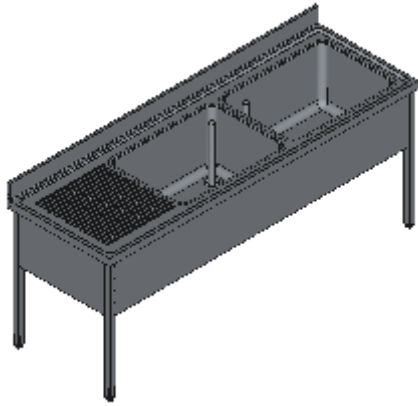

LAVAPENTOLE APERTO DUE VASCHE DX SGOCCIOLATOIO-LINEA STANDARD

Lavelli professionali in acciaio inox su gambe robusti e affidabili. Realizzato interamente in acciaio inox Aisi 304 finitura Scotch Brite con saldatura a Tig e saldatura a Punti. Piano superiore spessore 50mm con angoli saldati e alzatina raggiata 100x20mm ricavata in piega, vaso di contenimento acqua stampato anti-gocciolamento, spessore lamiera 1 mm. Le vasche sono progettate per consentire una facile e veloce pulizia, presentano il fondo inclinato verso lo scarico e angoli perfettamente raggiati, tubo di troppopieno con filtro e piletta di scarico di serie. Struttura è realizzata su gambe in tubolare 40x40x1.2mm con piedini inox regolabili (altezza al piano 860-910mm). Ripiani e pannelli rinforzati con pieghe salva mani su tutti i bordi per una maggiore sicurezza dell'operatore. Accessori, viteria e piedini sono in acciaio inox. A richiesta: -Piano con lamiera da 1.5 o 2mm. -Realizzazioni speciali su misura o disegno. -Prodotto fornito smontato con volumi di trasporto ridotti fino all'80%.