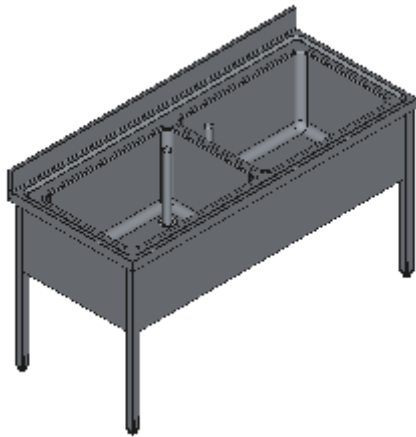

LAVAPENTOLE APERTO DUE VASCHE-LINEA STANDARD

Lavelli professionali in acciaio inox su gambe robusti e affidabili. Realizzato interamente in acciaio inox Aisi 304 finitura Scotch Brite con saldatura a Tig e saldatura a Punti. Piano superiore spessore 50mm con angoli saldati e alzatina raggiata 100x20mm ricavata in piega, involucro di contenimento acqua stampato anti-gocciolamento, spessore lamiera 1 mm. Le vasche sono progettate per consentire una facile e veloce pulizia, presentano il fondo inclinato verso lo scarico e angoli perfettamente raggiati, tubo di troppopieno con filtro e piletta di scarico di serie. Struttura è realizzata su gambe in tubolare 40x40x1.2mm con piedini inox regolabili (altezza al piano 860-910mm). Ripiani e pannelli rinforzati con pieghe salva mani su tutti i bordi per una maggiore sicurezza dell'operatore. Accessori, viteria e piedini sono in acciaio inox. A richiesta: -Piano con lamiera da 1.5 o 2mm. -Realizzazioni speciali su misura o disegno. -Prodotto fornito smontato con volumi di trasporto ridotti fino all'80%.