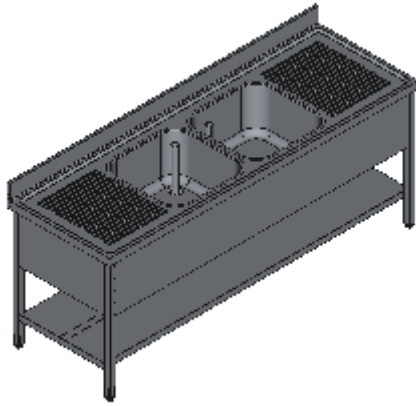

## LAVELLO APERTO DUE VASCHE DUE SGOCCIOLATOI CON RIPIANO-LINEA STANDARD

Lavelli professionali in acciaio inox su gambe robusti e affidabili. Realizzato interamente in acciaio inox Aisi 304 finitura Scotch Brite con saldatura a Tig e saldatura a Punti. Piano superiore spessore 50mm con angoli saldati e alzatina raggiata 100x20mm ricavata in piega, involucro di contenimento acqua stampato anti-gocciolamento, spessore lamiera 1 mm. Le vasche sono progettate per consentire una facile e veloce pulizia, presentano il fondo inclinato verso lo scarico e angoli perfettamente raggiati, tubo di troppopieno con filtro e piletta di scarico di serie. Struttura è realizzata su gambe in tubolare 40x40x1.2mm con piedini inox regolabili (altezza al piano 860-910mm). Ripiani e pannelli rinforzati con pieghe salva mani su tutti i bordi per una maggiore sicurezza dell'operatore. Accessori, viteria e piedini sono in acciaio inox. A richiesta: -Piano con lamiera da 1.5 o 2mm. -Realizzazioni speciali su misura o disegno. -Prodotto fornito smontato con volumi di trasporto ridotti fino all'80%.