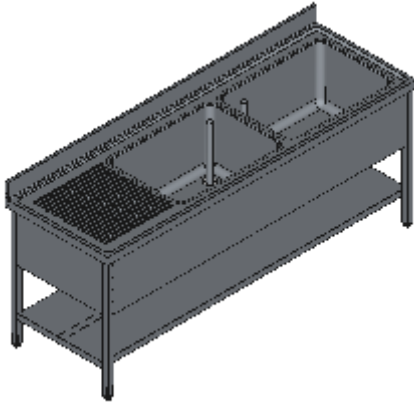

## LAVAPENTOLE APERTO DUE VASCHE DX SGOCCIOLATOIO CON RIPIANO-LINEA STANDARD

Lavelli professionali in acciaio inox su gambe robusti e affidabili. Realizzato interamente in acciaio inox Aisi 304 finitura Scotch Brite con saldatura a Tig e saldatura a Punti. Piano superiore spessore 50mm con angoli saldati e alzatina raggiata 100x20mm ricavata in piega, involucro di contenimento acqua stampato anti-gocciolamento, spessore lamiera 1 mm. Le vasche sono progettate per consentire una facile e veloce pulizia, presentano il fondo inclinato verso lo scarico e angoli perfettamente raggiati, tubo di troppo pieno con filtro e piletta di scarico di serie. Struttura è realizzata su gambe in tubolare 40x40x1.2mm con piedini inox regolabili (altezza al piano 860-910mm). Ripiani e pannelli rinforzati con pieghe salva mani su tutti i bordi per una maggiore sicurezza dell'operatore. Accessori, viteria e piedini sono in acciaio inox. A richiesta: -Piano con lamiera da 1.5 o 2mm. -Realizzazioni speciali su misura o disegno. -Prodotto fornito smontato con volumi di trasporto ridotti fino all'80%.