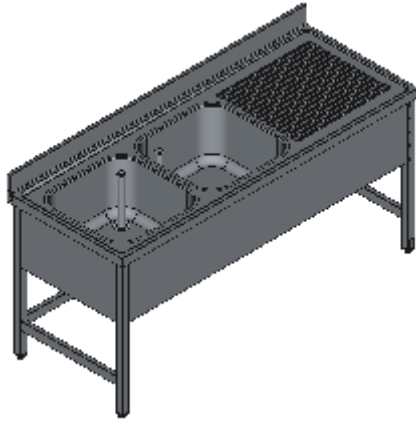

LAVELLO APERTO DUE VASCHE SX SGOCCIOLATOIO TELAIO C-LINEA STANDARD

Lavelli professionali in acciaio inox su gambe robusti e affidabili. Realizzato interamente in acciaio inox Aisi 304 finitura Scotch Brite con saldatura a Tig e saldatura a Punti. Piano superiore spessore 50mm con angoli saldati e alzatina raggiata 100x20mm ricavata in piega, involucro di contenimento acqua stampato anti-gocciolamento, spessore lamiera 1 mm. Le vasche sono progettate per consentire una facile e veloce pulizia, presentano il fondo inclinato verso lo scarico e angoli perfettamente raggiati, tubo di troppopieno con filtro e piletta di scarico di serie. Struttura è realizzata su gambe in tubolare 40x40x1.2mm con piedini inox regolabili (altezza al piano 860-910mm). Nella parte inferiore telaio di rinforzo in tubolare 50x25x1.2mm. Ripiani e pannelli rinforzati con pieghe salva mani su tutti i bordi per una maggiore sicurezza dell'operatore. Accessori, viteria e piedini sono in acciaio inox. A richiesta: -Piano con lamiera da 1.5 o 2mm. - Realizzazioni speciali su misura o disegno. -Prodotto fornito smontato con volumi di trasporto ridotti fino all'80%.