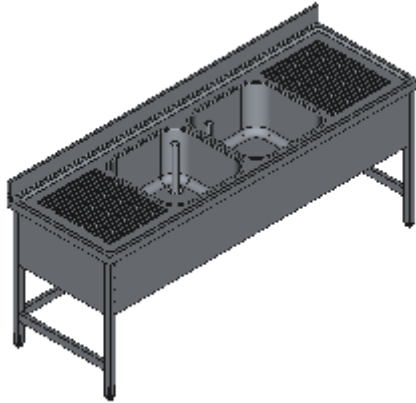

LAVELLO APERTO DUE VASCHE DUE SGOCCIOLATOI TELAIO C-LINEA STANDARD

Lavelli professionali in acciaio inox su gambe robusti e affidabili. Realizzato interamente in acciaio inox Aisi 304 finitura Scotch Brite con saldatura a Tig e saldatura a Punti. Piano superiore spessore 50mm con angoli saldati e alzatina raggiata 100x20mm ricavata in piega, vaso di contenimento acqua stampato anti-gocciolamento, spessore lamiera 1 mm. Le vasche sono progettate per consentire una facile e veloce pulizia, presentano il fondo inclinato verso lo scarico e angoli perfettamente raggiati, tubo di troppopieno con filtro e piletta di scarico di serie. Struttura è realizzata su gambe in tubolare 40x40x1.2mm con piedini inox regolabili (altezza al piano 860-910mm). Nella parte inferiore telaio di rinforzo in tubolare 50x25x1.2mm. Ripiani e pannelli rinforzati con pieghe salva mani su tutti i bordi per una maggiore sicurezza dell'operatore. Accessori, viteria e piedini sono in acciaio inox. A richiesta: -Piano con lamiera da 1.5 o 2mm. - Realizzazioni speciali su misura o disegno. -Prodotto fornito smontato con volumi di trasporto ridotti fino all'80%.