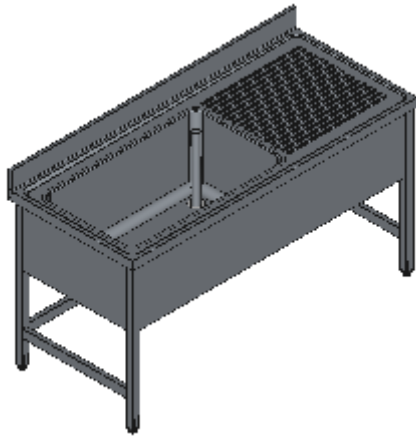

LAVAPENTOLE APERTO UNA VASCA SX SGOCCIOLATOIO TELAIO C-LINEA STANDARD

Lavelli professionali in acciaio inox su gambe robuste e affidabili. Realizzato interamente in acciaio inox Aisi 304 finitura Scotch Brite con saldatura a Tig e saldatura a Punti. Piano superiore spessore 50mm con angoli saldati e alzatina raggiata 100x20mm ricavata in piega, involucro di contenimento acqua stampato anti-gocciolamento, spessore lamiera 1 mm. Le vasche sono progettate per consentire una facile e veloce pulizia, presentano il fondo inclinato verso lo scarico e angoli perfettamente raggiati, tubo di troppopieno con filtro e piletta di scarico di serie. Struttura è realizzata su gambe in tubolare 40x40x1.2mm con piedini inox regolabili (altezza al piano 860-910mm). Nella parte inferiore telaio di rinforzo in tubolare 50x25x1.2mm. Ripiani e pannelli rinforzati con pieghe salva mani su tutti i bordi per una maggiore sicurezza dell'operatore. Accessori, viteria e piedini sono in acciaio inox. A richiesta: -Piano con lamiera da 1.5 o 2mm. - Realizzazioni speciali su misura o disegno. -Prodotto fornito smontato con volumi di trasporto ridotti fino all'80%.