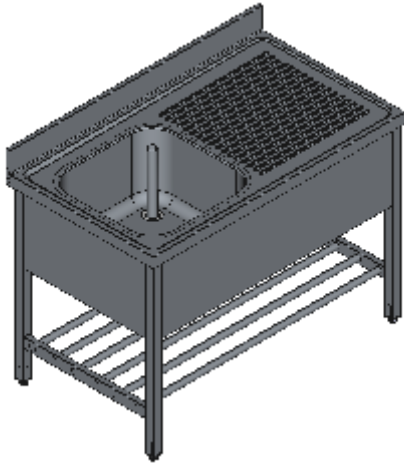

LAVELLO APERTO UNA VASCA SX SGOCCIOLATOIO TELAIO GRIGLIATO-LINEA STANDARD

Lavelli professionali in acciaio inox su gambe robusti e affidabili. Realizzato interamente in acciaio inox Aisi 304 finitura Scotch Brite con saldatura a Tig e saldatura a Punti. Piano superiore spessore 50mm con angoli saldati e alzatina raggiata 100x20mm ricavata in piega, involucro di contenimento acqua stampato anti-gocciolamento, spessore lamiera 1 mm. Le vasche sono progettate per consentire una facile e veloce pulizia, presentano il fondo inclinato verso lo scarico e angoli perfettamente raggiati, tubo di troppopieno con filtro e piletta di scarico di serie. Struttura è realizzata su gambe in tubolare 40x40x1.2mm con piedini inox regolabili (altezza al piano 860-910mm). Nella parte inferiore telaio di rinforzo in tubolare ø30x1.2mm. Ripiani e pannelli rinforzati con pieghe salva mani su tutti i bordi per una maggiore sicurezza dell'operatore. Accessori, viteria e piedini sono in acciaio inox. A richiesta: -Piano con lamiera da 1.5 o 2mm. - Realizzazioni speciali su misura o disegno. -Prodotto fornito smontato con volumi di trasporto ridotti fino all'80%.