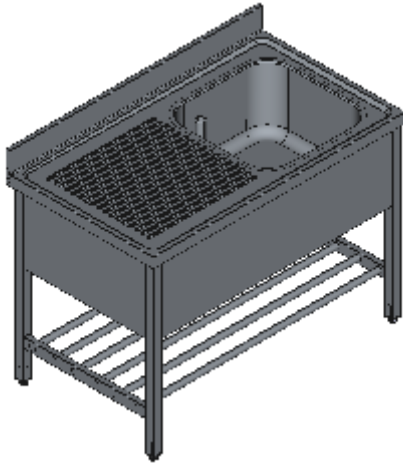

LAVELLO APERTO UNA VASCA DX SGOCCIOLATOIO TELAIO GRIGLIATO-LINEA STANDARD

Lavelli professionali in acciaio inox su gambe robusti e affidabili. Realizzato interamente in acciaio inox Aisi 304 finitura Scotch Brite con saldatura a Tig e saldatura a Punti. Piano superiore spessore 50mm con angoli saldati e alzatina raggiata 100x20mm ricavata in piega, involucro di contenimento acqua stampato anti-gocciolamento, spessore lamiera 1 mm. Le vasche sono progettate per consentire una facile e veloce pulizia, presentano il fondo inclinato verso lo scarico e angoli perfettamente raggiati, tubo di troppopieno con filtro e piletta di scarico di serie. Struttura è realizzata su gambe in tubolare 40x40x1.2mm con piedini inox regolabili (altezza al piano 860-910mm). Nella parte inferiore telaio di rinforzo in tubolare ø30x1.2mm. Ripiani e pannelli rinforzati con pieghe salva mani su tutti i bordi per una maggiore sicurezza dell'operatore. Accessori, viteria e piedini sono in acciaio inox. A richiesta: -Piano con lamiera da 1.5 o 2mm. - Realizzazioni speciali su misura o disegno. -Prodotto fornito smontato con volumi di trasporto ridotti fino all'80%.