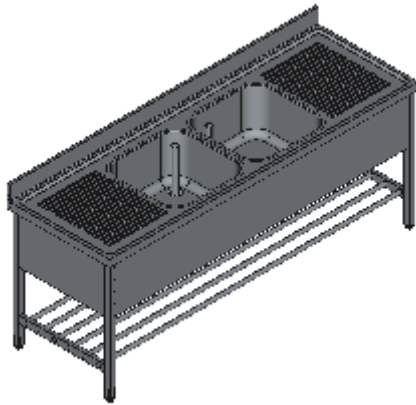

LAVELLO APERTO DUE VASCHE DUE SGOCCIOLATOI TELAIO GRIGLIATO-LINEA STANDARD

Lavelli professionali in acciaio inox su gambe robusti e affidabili. Realizzato interamente in acciaio inox Aisi 304 finitura Scotch Brite con saldatura a Tig e saldatura a Punti. Piano superiore spessore 50mm con angoli saldati e alzatina raggiata 100x20mm ricavata in piega, involucro di contenimento acqua stampato anti-gocciolamento, spessore lamiera 1 mm. Le vasche sono progettate per consentire una facile e veloce pulizia, presentano il fondo inclinato verso lo scarico e angoli perfettamente raggiati, tubo di troppopieno con filtro e piletta di scarico di serie. Struttura è realizzata su gambe in tubolare 40x40x1.2mm con piedini inox regolabili (altezza al piano 860-910mm). Nella parte inferiore telaio di rinforzo in tubolare ø30x1.2mm. Ripiani e pannelli rinforzati con pieghe salva mani su tutti i bordi per una maggiore sicurezza dell'operatore. Accessori, viteria e piedini sono in acciaio inox. A richiesta: -Piano con lamiera da 1.5 o 2mm. - Realizzazioni speciali su misura o disegno. -Prodotto fornito smontato con volumi di trasporto ridotti fino all'80%.